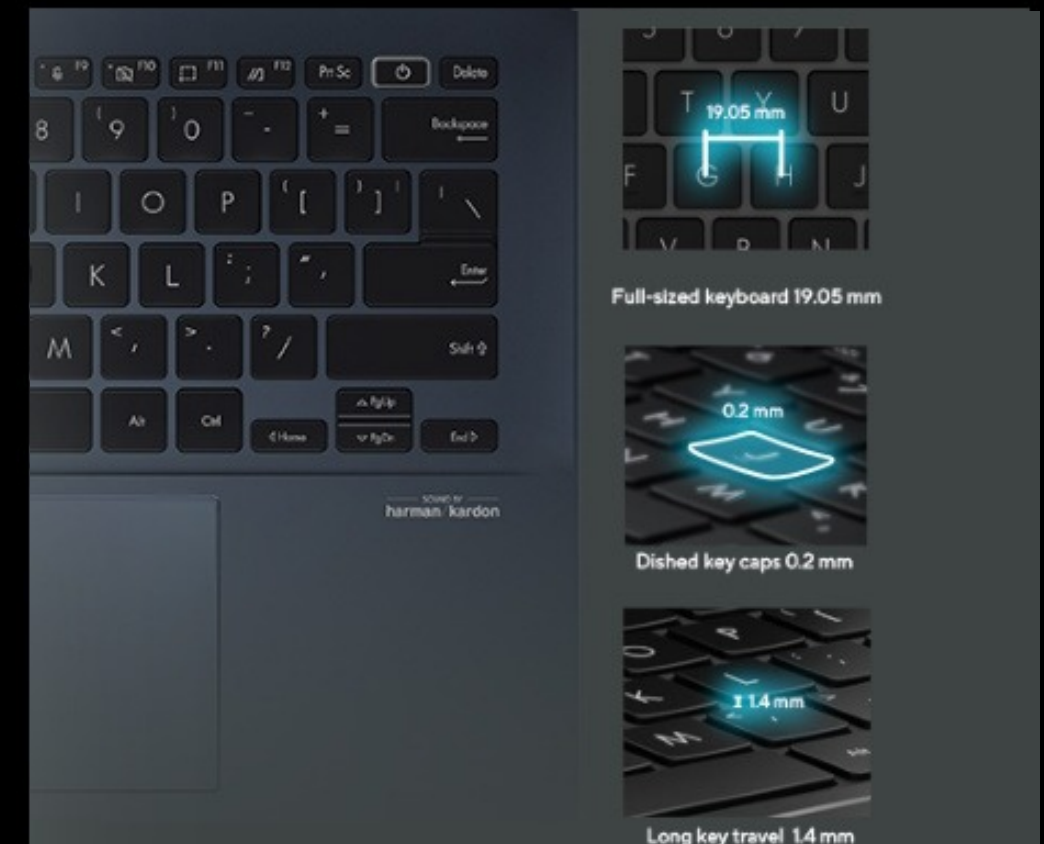

Görseller, Daha Az Göz Yorgunluğu

Zenbook 14'teki geniş 16:10 NanoEdge ekran, ultra canlı renklerle inanılmaz derecede ayrıntılı görseller sunar. NanoEdge tasarımı ultra ince çerçevelere ve %90 ekran-gövde oranına sahiptir; bu da Zenbook 14'e zarif ve kompakt form faktörünü kazandırır.

Kullanışlı bağlantılar

En yeni ultra hızlı Thunderbolt™ 4 USB-C* bağlantı noktaları hızlı şarjı, 4K UHD harici ekranları ve 40 Gbps'ye kadar veri aktarımını destekler; ayrıca microSD kart okuyucunun yanı sıra bir HDMI® bağlantı noktası ve bir USB 3.2 Gen 2 Tip-A bağlantı noktası da vardır.

Geniş 16:10 ekranla daha fazlasını görün

Zenbook 14'teki geniş 16:10 NanoEdge ekran, ultra canlı renklerle inanılmaz derecede ayrıntılı görseller sunar. NanoEdge tasarımı ultra ince çerçevelere ve %90 ekran-gövde oranına sahiptir; bu da Zenbook 14'e zarif ve kompakt form faktörünü kazandırır.